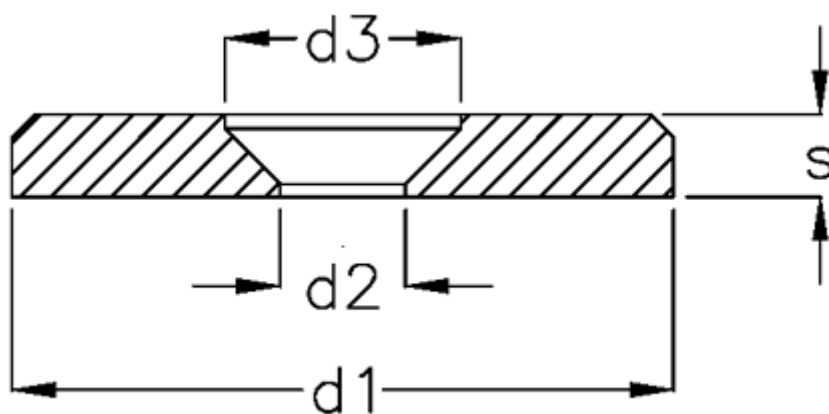

Varenummer: 20816038
Beskrivelse: E+G Slutskive
GN 184-45

Mål

d1	= 45
d2	= 6.4
d3	= 12
s	= 6.0
Undersænket skrue	= M6